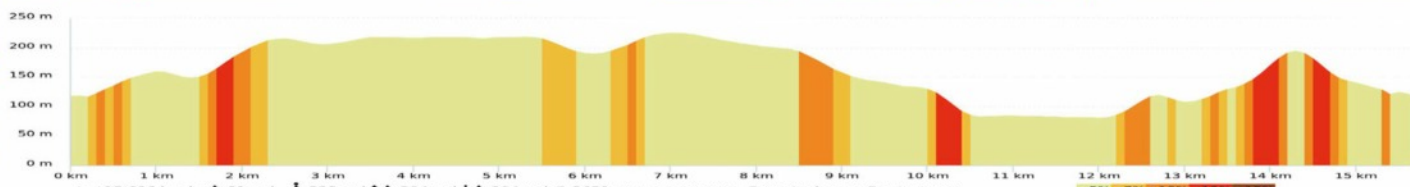

ESPACE KEGELJAN

15 km (15,7)

Le Comité de Quartier Kegeljan
asbl n° 0872 106 808
décline toute responsabilité
en cas de problème ou d'accident.

Tous les parcours
(5 km "poussettes", 5 km "boisés",
10 km, 15 km et 20 km)
peuvent être téléchargés sur
www.laboitealivres.be/marches
ou en scannant le QR code

Dénivelé au départ de l'Espace Kegeljan, rue Henri Lecocq.
Parcours dans le sens anti-horlogique.

0 km | 1 km | 2 km | 3 km | 4 km | 5 km | 6 km | 7 km | 8 km | 9 km | 10 km | 11 km | 12 km | 13 km | 14 km | 15 km
15.696 km | 81 m | 225 m | 294 m | © 2021 openrunner.com, © centcols.org, © srtm nasa